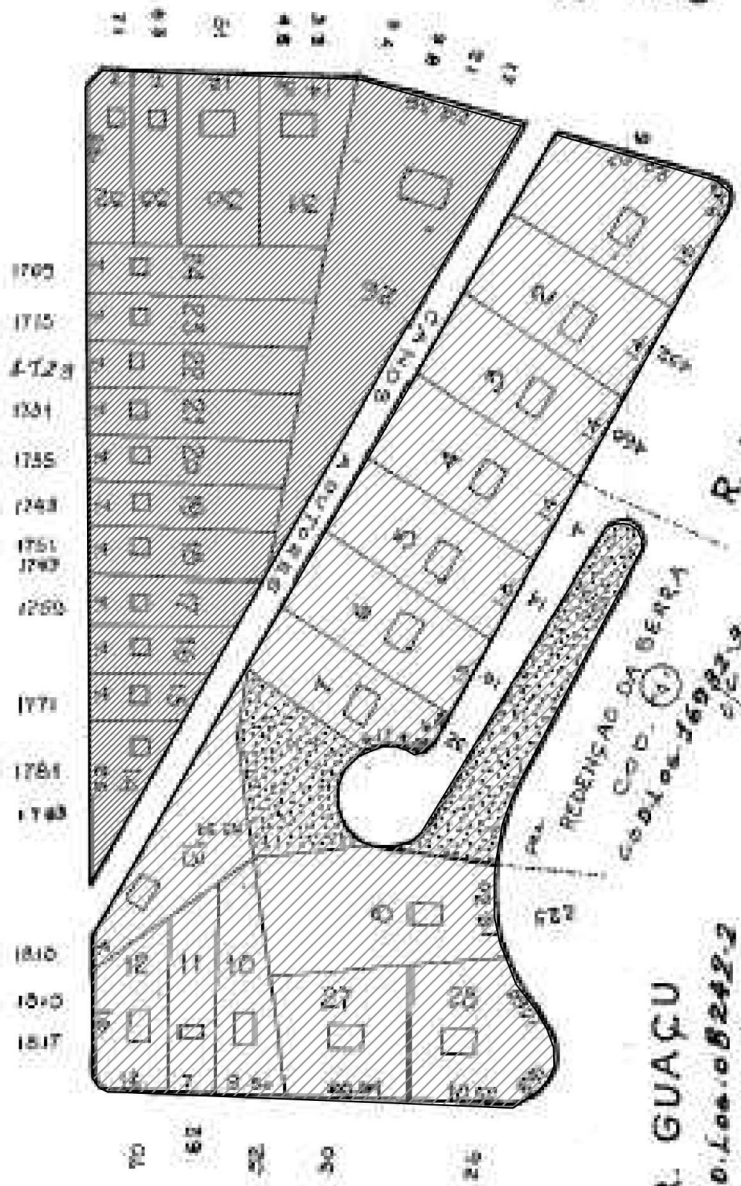

~~RUA A PINAÇÕES~~
 RUA A PINAÇÕES
 COO. 01942-9
 c/c

R. GUAÇU
 COO. 018242-2
 c/c

SETOR - 12
 QUADRA - 98

US. TIMÃO
 L. OFR

LEGENDA:

-  GABARITO 10m
-  GABARITO 25m

DPH DEPARTAMENTO
 DO PATRIMÔNIO
 HISTÓRICO
 DIVISÃO DE PRESERVAÇÃO
 SEÇÃO TÉCNICA DE CRÍTICA E TOMBAMENTO

ANEXO II
 RES. 20/CONPRES/2015

FONTE: PREFEITURA GEO.SP

ESCALA: SEM ESCALA | FOLHA:
 DATA: 20/10/2015 | FOLHA ÚNICA

AUTORIA: